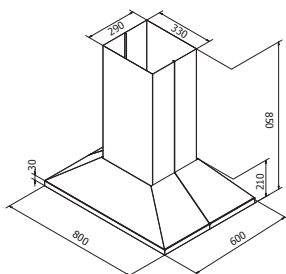

Pyramide

PRODUKTFOTO

TEGNING MED MÅL

Pyramide er en klassisk model, som passer perfekt over en køkkenø. Emhætten giver rig mulighed for skræddersyet tilpasning og kan lakeres i valgfri farve eller produceres i alle vores metaller. Kanalen kan tilpasses efter specialmål og desuden skæres i vinkel mod pristillæg. Pyramide passer til alle ventilationsformer og den kan også leveres med integreret komfurvagt.

TEKNISK INFORMATION

| | |
|-------------------------------|-------------------------|
| Energiklasse | A++/A+ |
| Kapacitet (m ³ /t) | 216/281/349/435 (B 654) |
| Lydniveau (dBA) | 38/44/49/54 (B 64) |
| Belysning | LED 2700-5000K |
| Mål udtag | 120/150 |
| Installationspakke | 125/160 |
| POT-signal | Ja |