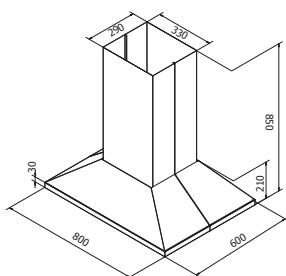

Pyramide

PRODUKTBJLD

MÅTTBJLD

Pyramide är en klassisk modell som passar perfekt över en köksö. Fläktan kan anpassas och lackeras i valfri färg eller tillverkas i alla våra metaller. Kanalen kan måttanpassas och även snedskäras mot ett pristillägg. Pyramide lämpar sig för alla ventilationstyper och den kan även levereras med integrerad spisvakt.

TEKNISK INFORMATION

Energiklass	A++/A+
Kapacitet (m ³ /tim)	216/281/349/435 (B 654)
Ljudnivå (dBA)	38/44/49/54 (B 64)
Belysning	LED 2700-5000K
Dimension stos	120/150
Installationspaket	125/160
POT-signal	Ja

Best.nr	Artikel benämning	Bredd	Yta
304200	Pyramide Sense Frihängande 80 x 21	80 cm	Borstad stål/Färg
9260	Installationspaket	125 mm	-
9261	Installationspaket	160 mm	-
8521	Monoblockfilter Sense, karbonfilter	-	-
403059	Kopplingsbox-16 vid extern AC-motor*	-	-
9304	Spisvakt Sense	-	-
403154	Sense Pro Inomhusklimatövervakning	-	-
9243	Specialkanal upp t om 1 m.	-	Borstad stål/Färg
9244	Specialkanal upp t om 1,8 m.	-	Borstad stål/Färg
9246	Pristillägg snedkapad kanal	-	-