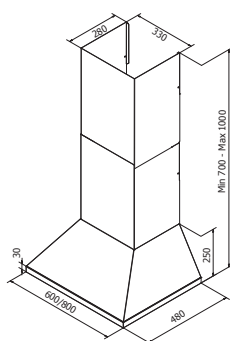

Pyramide

PRODUKTFOTO

TEGNING MED MÅL

TEKNISK INFORMATION

Energiklasse	A++/A+
Kapacitet (m ³ /t)	216/281/349/435 (B 654)
Lydniveau (dBA)	38/44/49/54 (B 64)
Belysning	LED 2700-5000K
Mål udtag	120/150
Installationspakke	125/160
Fastgøres nedefra	410
POT-signal	Ja

Pyramide er en klassisk model, som er velegnet til skræddersyede mål. Den fås i bredderne 60 og 80 cm. Emhættene kan leveres i børstet stål, kobber, messing, sort stål eller valgfri farve. Leveres til alle ventilationsformer og fås også med integreret komfurvagt.

Best.nr.	Varenavn	Bredde	Finish
132000	Pyramide Sense Væg. 60 x 25	60 cm	Børstet stål/Farve
182000	Pyramide Sense Væg. 80 x 25	80 cm	Børstet stål/Farve
9260	Installationspakke	125 mm	-
9261	Installationspakke	160 mm	-
8521	Monoblockfilter Sense, kulfilter	-	-
403059	Koblingsboks-16 ved ekstern AC-motor*	-	-
9304	Komfurvagt Sense	-	-
403154	Sense Pro Indeklimaovervågning	-	-
9245	Specialkanal op til 1 m længde, hel/teleskop	-	Børstet stål/Farve
9241	Specialkanal op til 1,8 m. længde, hel/teleskop	-	Børstet stål/Farve
9242	Pristillæg skæring af kanal i vinkel	-	-