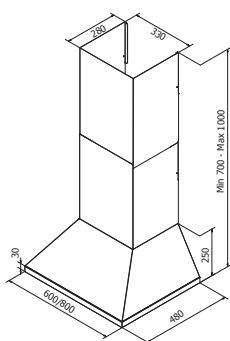

## MÅTTBILD

## TEKNISK INFORMATION

Energiklass	A++/A+
Kapacitet (m <sup>3</sup> /tim)	216/281/349/435 (B 654)
Ljudnivå (dBA)	38/44/49/54 (B 64)
Belysning	LED 2700-5000K
Dimension stos	120/150
Installationspaket	125/160
Fäste från underkant	410
POT-signal	Ja