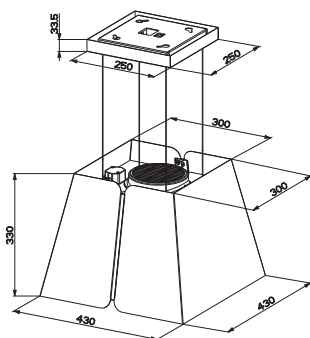

Sheen

PRODUKTFOTO

MÅLSATT TEGNING

TEKNISK INFORMASJON

Energiklasse	A
Kapasitet (m ³ /t)	270/410/580 (B 740)
Lydnivå (dBA)	53/59/66 (B 70)
Belysning	LED
Dimensjon uttak	150
Installasjonspakke	160
POT-signal	Nei

Best.nr.	Varenavn	Bredde	Overflate
403687	Sheen	430	Sort
403688	Sheen	430	Andre farger
9251	Kullfilter*	-	-

* Kullfilter er inkludert ved førstegangskjøp.

SE MER PÅ NETT:

Scann med mobilen din