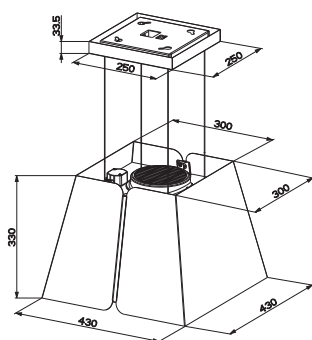

## TEKNISK INFORMATION

Energiklass	A
Kapacitet (m <sup>3</sup> /tim)	270/410/580 (B 740)
Ljudnivå (dBA)	53/59/66 (B 70)
Belysning	LED
Dimension stos	150
Installationspaket	160
POT-signal	Nej