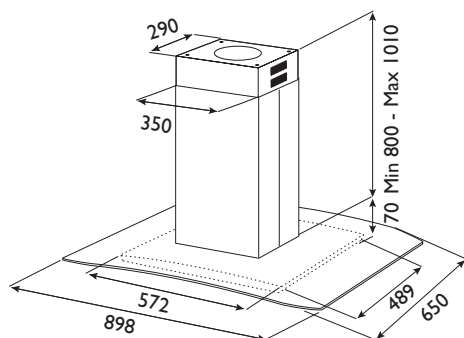

Sigma

PRODUKT BILD

MÅTT BILD

TEKNISK INFORMATION

Energiklass	-
Kapacitet (m ³ /tim)	Beroende på motorn
Ljudnivå (dBA)	Beroende på motorn
Belysning	4 x LED
Dimension stovs	120/150
Installationspaket	125/160
POT-signal	Nej

Best.nr	Artikel benämning	Bredd	Yta
5626	Sigma 90 extern motor/centralventilation	89,8 cm	Stål med glas
9260	Installationspaket	125 mm	-
9261	Installationspaket	160 mm	-
9221	Kanal för förlängning, max takhöjd 290 cm	-	-
9250	Kolfilter	-	-