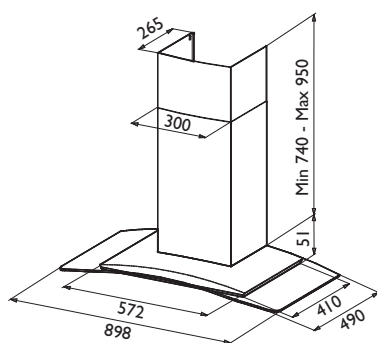

Sigma

⊕ Leveres også som frithængende

PRODUKTFOTO

TEGNING MED MÅL

TEKNISK INFORMATION

Energiklasse	B
Kapacitet (m ³ /t)	300/470/620 (B 700)
Lydniveau (dBA)	53/63/68 (B 71)
Belysning	2 x LED
Mål udtag	125/160
Installationspakke	125/160
Fastgøres nedefra	310
POT-signal	Ja

Normalventilation	Ja
Recirkulation	Ja
Ekstern motor	Ja
Centralventilation	Ja
Balanceret ventilation	Ja
Kollektiv udsugning	Ja

Sigma er en elegant vægmodel i stål med en raffineret, buet glasplade. Den fås i 90 cm bredde og placeres frithængende på væggen. Det effektive fedtfilter er nemt at tage ud og kan også vaskes i opvaskemaskine. Sigma har også en indikator, som viser hvornår filteret skal rengøres.

PRISLISTE

Best.nr.	Varenavn	Bredde	Finish
5664	Sigma 90 normal ventilation/recirkulation	89,8 cm	Stål/glas
5639	Sigma 90 normal ventilation SAFE KV*	89,8 cm	Stål/glas
5644	Sigma 90 balanceret/kollektiv SAFE KV	89,8 cm	Stål/glas
9260	Installationspakke	125 mm	-
9261	Installationspakke	160 mm	-
9250	Kulfilter**	-	-