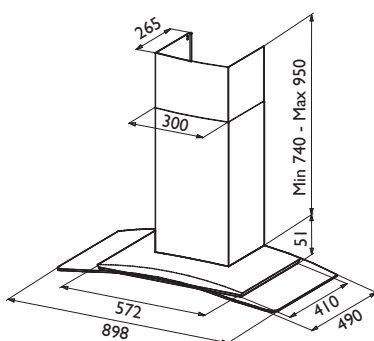

## MÅLSATT TEGNING

## TEKNISK INFORMASJON

Energiklasse	B
Kapasitet (m <sup>3</sup> /t)	300/470/620 (B 700)
Lydnivå (dBA)	53/63/68 (B 71)
Belysning	2 x LED
Dimensjon uttak	125/160
Installasjonspakke	125/160
Feste fra underkant	310
POT-signal	Ja