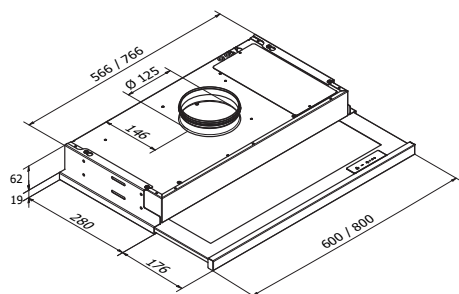

Slide

PRODUKTFOTO

MÅLSATT TEGNING

TEKNIISK INFORMASJON

Energiklasse	Avhenger av motor
Kapasitet (m ³ /t)	Avhenger av motor
Lydnivå (dBA)	Avhenger av motor
Belysning	2 x 2W LED
Dimensjon uttak	125
Installasjonspakke	125
POT-signal	Ja