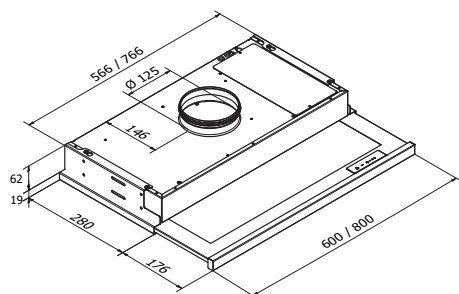

## TEKNISK INFORMATION

|                                 |                   |
|---------------------------------|-------------------|
| Energiklass                     | Beroende på motor |
| Kapacitet (m <sup>3</sup> /tim) | Beroende på motor |
| Ljudnivå (dBA)                  | Beroende på motor |
| Belysning                       | 2 x 2W LED        |
| Dimension stos                  | 125               |
| Installationspaket              | 125               |
| POT-signal                      | Ja                |