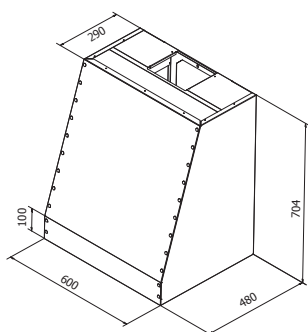

Stil

PRODUKTFOTO

TEGNING MED MÅL

TEKNISK INFORMATION

| | |
|-------------------------------|-----------------------------|
| Energiklasse | A++/A+ |
| Kapacitet (m ³ /t) | 216/281/349/435 (B 654) |
| Lydniveau (dBA) | 38/44/49/54 (B 64) |
| Belysning | LED 2700-5000K |
| Mål udtag | 120/150 |
| Installationspakke | 125/160 |
| Fastgøres nedefra | Emhættens højde minus 10 mm |
| POT-signal | Ja |

Stil er en klassiker, som stadig finder vej ind i de mere rustikke, skandinaviske hjem. Emhætten passer godt i mange køkkener, og den kan leveres i alle metaller og farver. Standardbredden er 60 cm, men den kan også skræddersys i op til 200 cm bredde. Det effektive fedtfilter har rengøringsindikator og kan vaskes i opvaskemaskine. Stil kan leveres med integreret komfurvagt og til alle ventilationsformer.

| Best.nr. | Varenavn | Bredde | Finish |
|----------|---------------------------------------|---------|--------------------|
| 101200 | Stil Sense Væg. 60 x 70,4 | 59,9 cm | Børstet stål/Farve |
| 9260 | Installationspakke | 125 mm | - |
| 9261 | Installationspakke | 160 mm | - |
| 8521 | Monoblockfilter Sense, kulfilter | - | - |
| 403059 | Koblingsboks-16 ved ekstern AC-motor* | - | - |
| 9304 | Komfurvagt Sense | - | - |
| 403154 | Sense Pro Indeklimaovervågning | - | - |
| 9307 | Specialbredde op til 100 cm | - | Børstet stål/Farve |
| 9311 | Specialbredde op til 200 cm | - | Børstet stål/Farve |