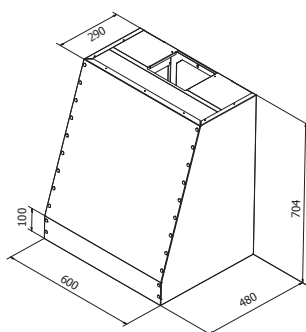

## TEKNISK INFORMATION

Energiklass	A++/A+
Kapacitet (m <sup>3</sup> /tim)	216/281/349/435 (B 654)
Ljudnivå (dBA)	38/44/49/54 (B 64)
Belysning	LED 2700-5000K
Dimension stos	120/150
Installationspaket	125/160
Fäste från underkant	Fläktens höjd minus 10 mm
POT-signal	Ja