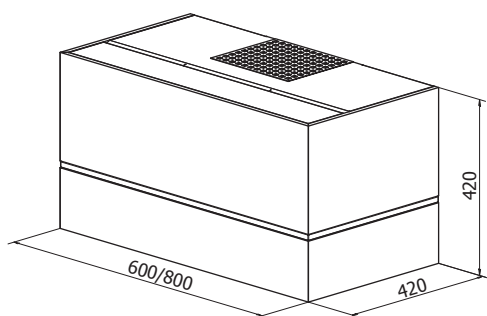

Stripe

PRODUKTFOTO

TEGNING MED MÅL

TEKNISK INFORMATION

Energiklasse	A++/A+
Kapacitet (m ³ /t)	216/281/349/435 (B 654)
Lydniveau (dBA)	38/44/49/54 (B 64)
Belysning	LED 2700-5000K
Mål udtag	150
Installationspakke	160
Fastgøres nedefra	Emhættens højde minus 10 mm
POT-signal	Ja

Normalventilation	Ja
Recirkulation	Ja
Ekstern motor	Nej
Centralventilation	Nej
Balanceret ventilation	Nej
Kollektiv udsugning	Nej

Stripe er en af vores nyeste modeller. Emhættens stilrene og moderne design kombineret med masser af valgmuligheder har gjort den til en populær model. Stripe produceres i eg og leveres i valgfri farve eller ubehandlet egefinér med en pynteliste i valgfrit metal. Stripe har vendbar motor, som muliggør udsugning bagtil. Fås også med integreret komfurvagt. Til normalventilation eller recirkulation.

Best.nr.	Varenavn	Bredde	Finish
209600	Stripe Sense Væg. 60 x 42	60 cm	Eg/Farve
209700	Stripe Sense Væg. 80 x 42	80 cm	Eg/Farve
9261	Installationspakke	160 mm	-
8521	Monoblockfilter Sense, kulfilter	-	-
9304	Komfurvagt Sense	-	-
403154	Sense Pro Indeklimaovervågning	-	-