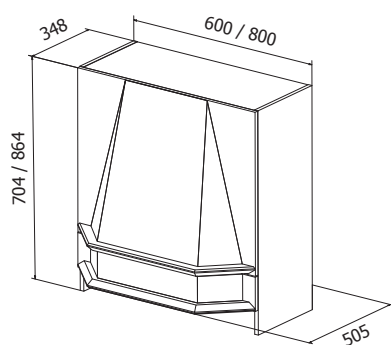

Symfoni

PRODUKTFOTO

TEGNING MED MÅL

TEKNISK INFORMATION

Energiklasse	A++/A+
Kapacitet (m ³ /t)	216/281/349/435 (B 654)
Lydniveau (dBA)	38/44/49/54 (B 64)
Belysning	LED 2700-5000K
Mål udtag	120/150
Installationspakke	125/160
Fastgøres nedefra	Se instruktioner
POT-signal	Ja