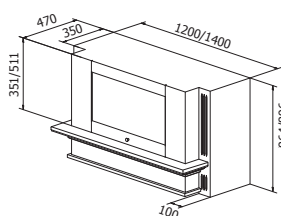

Tradisjon Exclusive

PRODUKTFOTO

Front A

Front B

MÅLSATT TEGNING

Mellom overskap

Ned til benk

TEKNISK INFORMASJON

Energiklasse	A++/A+
Kapasitet (m ³ /t)	216/281/349/435 (B 654)
Lydnivå (dBA)	38/44/49/54 (B 64)
Belysning	LED 2700-5000K
Dimensjon uttak	120/150
Installasjonspakke	125/160
Feste fra underkant	Se anvisning
POT-signal	Ja