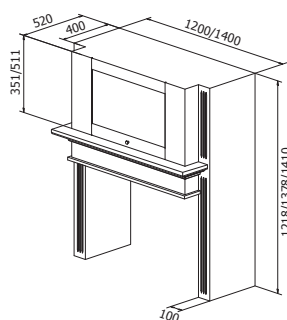

Tradisjon Exclusive

PRODUKTFOTO

Front A

Front B

MÅLSATT TEGNING

Mellom overskap

Ned til benk

TEKNISK INFORMASJON

Energiklasse	A++/A+
Kapasitet (m ³ /t)	216/281/349/435 (B 654)
Lydnivå (dBA)	38/44/49/54 (B 64)
Belysning	LED 2700-5000K
Dimensjon uttak	120/150
Installasjonspakke	125/160
Feste fra underkant	Se anvisning
POT-signal	Ja