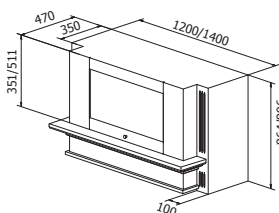

MÅTT BILD

Mellan överskåp