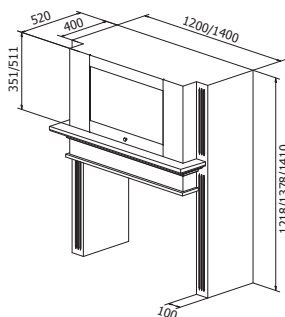

Front B

Ner till bänk

TEKNISK INFORMATION

Energiklass	A++/A+
Kapacitet (m³/tim)	216/281/349/435 (B 654)
Ljudnivå (dBA)	38/44/49/54 (B 64)
Belysning	LED 2700-5000K
Dimension stos	120/150
Installationspaket	125/160
Fäste från underkant	Se anvisning
POT-signal	Ja

MÖJLIGA TILLVAL

Borstat stål	Nej
Valfri färg, glans 35	Ja
Valfri färg, matt glans 10	Ja
Andra metaller, borstade	Nej
Andra metaller, högglans	Nej
Förberedd för integrerad spisvakt	Ja

VENTILATIONSTYPER

Standardventilation	Ja
Recirkulation	Ja
Extern motor	Ja
Centralventilation	Ja
Balanserad ventilation	Ja
Gemensam ventilation	Ja