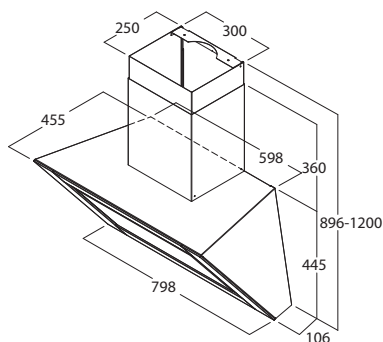

Unique

PRODUKTFOTO

TEGNING MED MÅL

TEKNISK INFORMATION

Energiklasse	A+
Kapacitet (m ³ /t)	220/320/560 (B 760)
Lydniveau (dBA)	42/52/62 (B 67)
Belysning	LED
Mål udtag	125/160
Installationspakke	125/160
Fastgøres nedefra	204 og 364
POT-signal	Ja