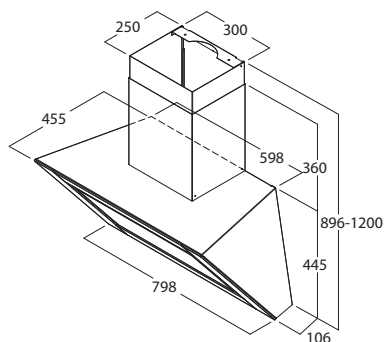

## MÅLSATT TEGNING

## TEKNISK INFORMASJON

Energiklasse	A+
Kapasitet (m <sup>3</sup> /t)	220/320/560 (B 760)
Lydnivå (dBA)	42/52/62 (B 67)
Belysning	LED
Dimensjon uttak	125/160
Installasjonspakke	125/160
Feste fra underkant	204 og 364
POT-signal	Ja