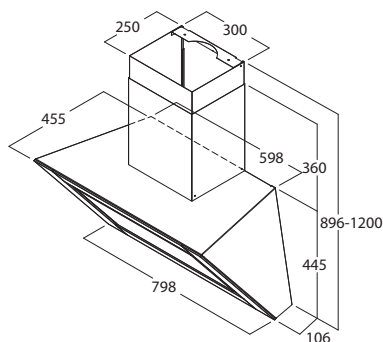

Unique

PRODUKT BILD

MÅTT BILD

TEKNISK INFORMATION

Energiklass	A+
Kapacitet (m ³ /tim)	220/320/560 (B 760)
Ljudnivå (dBA)	42/52/62 (B 67)
Belysning	LED
Dimension stos	125/160
Installationspaket	125/160
Fäste från underkant	204 och 364
POT-signal	Ja