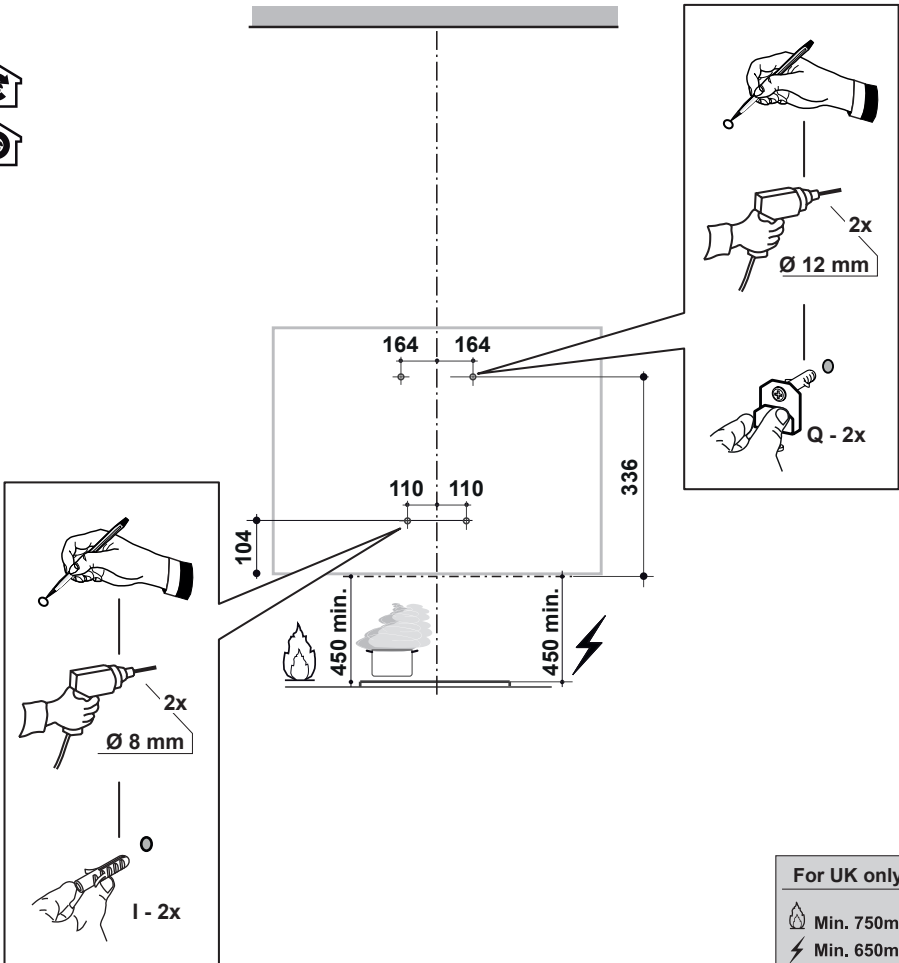

# RØROSHETTA

- EN INSTALLATION MANUAL
- NO INSTALLASJONSVEILEDNING
- SV INSTALLATIONSHANDBOK
- DA INSTALLATIONSVEJLEDNING

- EN** Warning! Before proceeding with installation, read the safety information in the User Manual.
- NO** Advarsel! Les sikkerhetsinstruksjonene i bruksveiledningen før apparatet installeres.
- SV** Varning! Läs säkerhetsföreskrifterna i bruksanvisningen innan apparaten installeras.
- DA** Advarsel! Læs sikkerhedsreglerne i brugsanvisningen inden installation.

# 3

**For UK only:**  
🔥 Min. 750mm  
⚡ Min. 650mm

21

22

A6

A8

A7

A9

A10

23

24