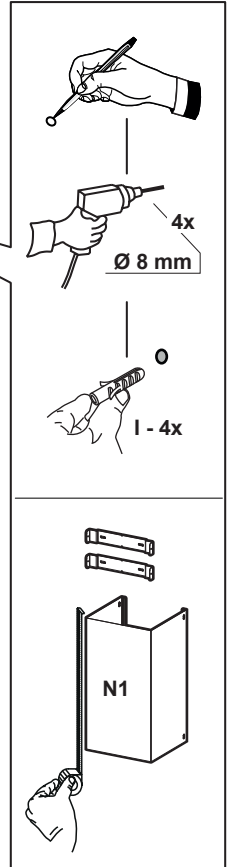

# RØROSHETTA

- EN INSTALLATION MANUAL
- NO INSTALLASJONSVEILEDNING
- SV INSTALLATIONSHANDBOK
- DA INSTALLATIONSVEJLEDNING

- EN** Warning! Before proceeding with installation, read the safety information in the User Manual.
- NO** Advarsel! Les sikkerhetsinstruksjonene i bruksveiledningen før apparatet installeres.
- SV** Varning! Läs säkerhetsföreskrifterna i bruksanvisningen innan apparaten installeras.
- DA** Advarsel! Læs sikkerhedsreglerne i brugsanvisningen inden installation.

# 3

**For UK only:**  
🔥 Min. 750mm  
⚡ Min. 650mm

21

22

A6

A8

A7

A9