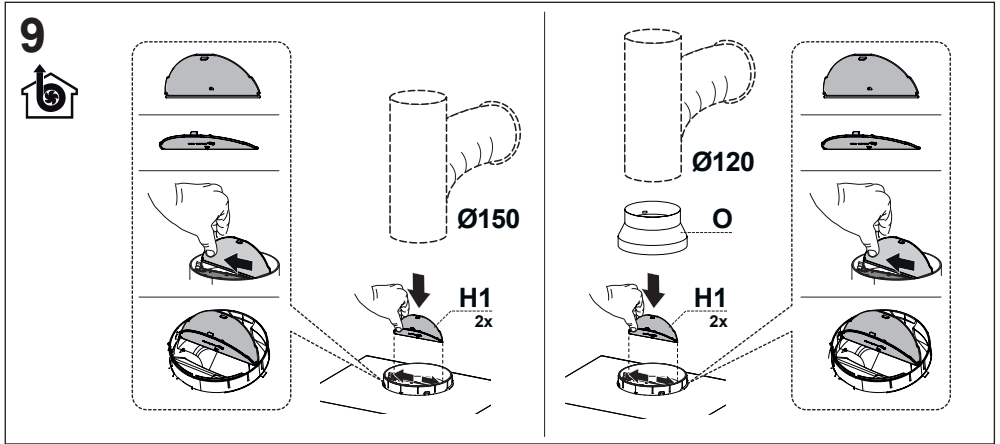

# RØROSHETTA

- EN INSTALLATION MANUAL
- NO INSTALLASJONSVEILEDNING
- SV INSTALLATIONSHANDBOK
- DA INSTALLATIONSVEJLEDNING

- EN** Warning! Before proceeding with installation, read the safety information in the User Manual.
- NO** Advarsel! Les sikkerhetsinstruksjonene i bruksveiledningen før apparatet installeres.
- SV** Varning! Läs säkerhetsföreskrifterna i bruksanvisningen innan apparaten installeras.
- DA** Advarsel! Læs sikkerhedsreglerne i brugsanvisningen inden installation.

# 3

**For UK only:**  
🔥 Min. 750mm  
⚡ Min. 650mm

21

22

A6

A8

A7

A9