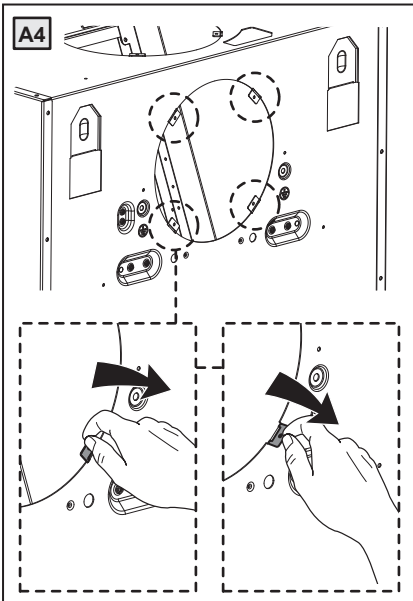

# RØROSHETTA

- EN INSTALLATION MANUAL
- NO INSTALLASJONSVEILEDNING
- SV INSTALLATIONSHANDBOK
- DA INSTALLATIONSVEJLEDNING

- EN** Warning! Before proceeding with installation, read the safety information in the User Manual.
- NO** Advarsel! Les sikkerhetsinstruksjonene i bruksveiledningen før apparatet installeres.
- SV** Varning! Läs säkerhetsföreskrifterna i bruksanvisningen innan apparaten installeras.
- DA** Advarsel! Læs sikkerhedsreglerne i brugsanvisningen inden installation.

# 3

**For UK only:**  
🔥 Min. 750mm  
⚡ Min. 650mm

21

22

A6

A8

A7

A9