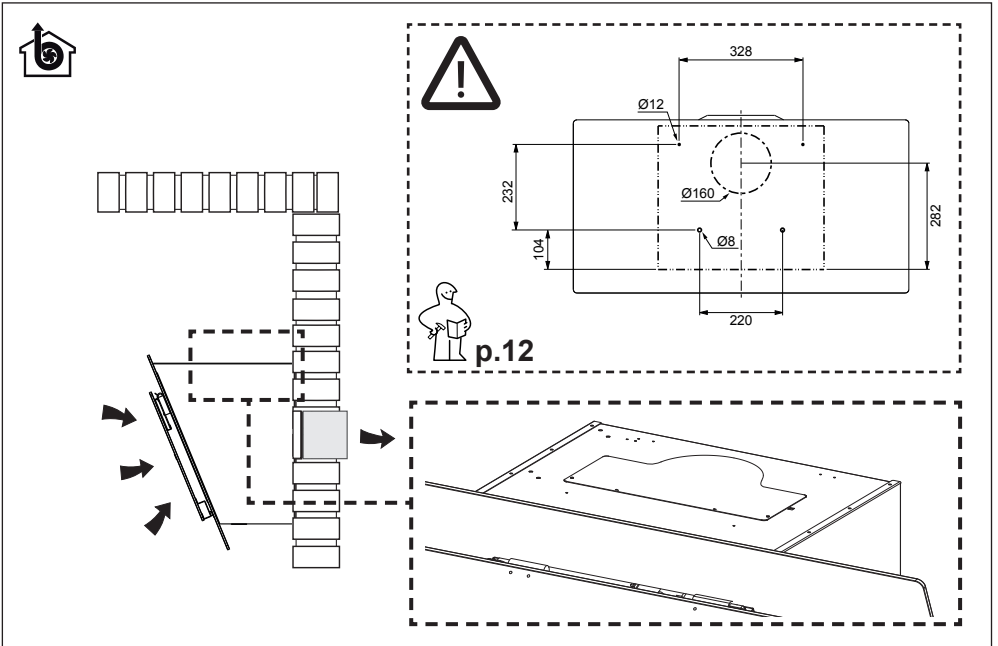

# RØROSHETTA

- EN INSTALLATION MANUAL
- NO INSTALLASJONSVEILEDNING
- SV INSTALLATIONSHANDBOK
- DA INSTALLATIONSVEJLEDNING

- EN** Warning! Before proceeding with installation, read the safety information in the User Manual.
- NO** Advarsel! Les sikkerhetsinstruksjonene i bruksveiledningen før apparatet installeres.
- SV** Varning! Läs säkerhetsföreskrifterna i bruksanvisningen innan apparaten installeras.
- DA** Advarsel! Læs sikkerhedsreglerne i brugsanvisningen inden installation.