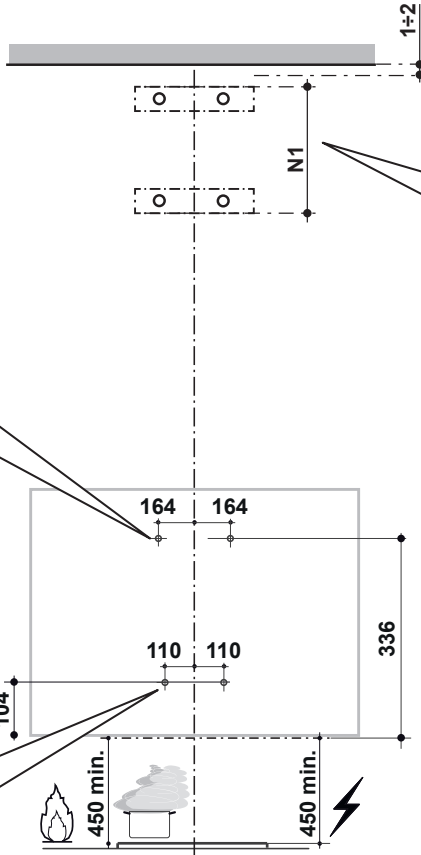

# RØROSHETTA

- EN INSTALLATION MANUAL
- NO INSTALLASJONSVEILEDNING
- SV INSTALLATIONSHANDBOK
- DA INSTALLATIONSVEJLEDNING

- EN** Warning! Before proceeding with installation, read the safety information in the User Manual.
- NO** Advarsel! Les sikkerhetsinstruksjonene i bruksveiledningen før apparatet installeres.
- SV** Varning! Läs säkerhetsföreskrifterna i bruksanvisningen innan apparaten installeras.
- DA** Advarsel! Læs sikkerhedsreglerne i brugsanvisningen inden installation.

# 3

**For UK only:**  
🔥 Min. 750mm  
⚡ Min. 650mm

21

22

A6

A8

A7

A9

A10

23

24