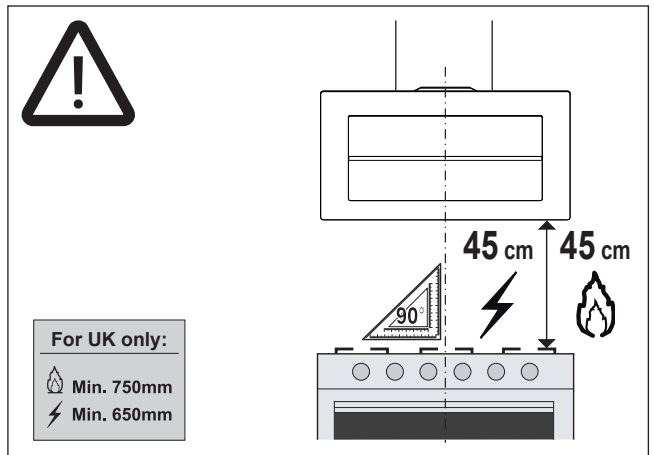

# RØROSHETTA

- EN INSTALLATION MANUAL
- NO INSTALLASJONSVEILEDNING
- SV INSTALLATIONSHANDBOK
- DA INSTALLATIONSVEJLEDNING

- EN** Warning! Before proceeding with installation, read the safety information in the User Manual.
- NO** Advarsel! Les sikkerhetsinstruksjonene i bruksveiledningen før apparatet installeres.
- SV** Varning! Läs säkerhetsföreskrifterna i bruksanvisningen innan apparaten installeras.
- DA** Advarsel! Læs sikkerhedsreglerne i brugsanvisningen inden installation.

# 3

**For UK only:**  
🔥 Min. 750mm  
⚡ Min. 650mm

21

22

A6

A8

A7

A9