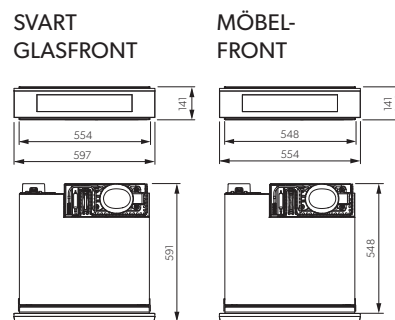

Vinlåda

TEKNISK INFORMATION

Kapacitet	5 flasker
Front	Svart glasfront/Möbelfront*
Mått (BxHxD)	597 x 141 x 591
Vikt (kg)	17,2/16,4
Bruttovolym (L)	15
Antal lådor	1
Placering	Integrerat
Temperaturinställningar	5-8-11-14-17 °C
Energi klass	G
Klimatklass	16-32 °C
Ljudnivå (dBA)	45
Belysning	Vit LED-belysning
Elektronisk panel	Ja
Låsbar	Nej

Best.nr Artikel benämning

403636	Vinlåda med svart glasfront
403635	Vinlåda for möbelfront*

PRODUKT BILD

MÅTT BILD

PRODUKT INFO

Vinlådan passar perfekt under ugnen eller som en separat låda i köket. Den finns med svart glasfront eller för montering av möbelfront. Lämplig för flaskor upp till 96 mm i diameter. Ett smart sätt att byta ut en ev. värmelåda och ett elegant sätt att lagra vin.

* Möbelfront beställs via köksleverantör.