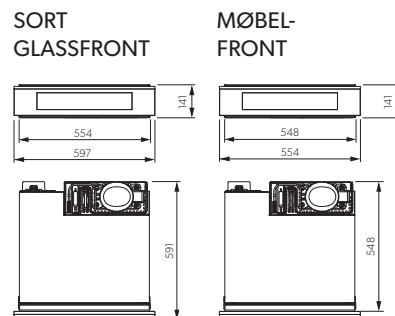

Vinskuff

TEKNISK INFORMASJON

Flaskekapasitet	5 flasker
Front	Sort glassfront/Møbelfront*
Mål (BxHxD)	597 x 141 x 591
Vekt (kg)	17,2/16,4
Brutto volum (l)	15
Antall skuffer	1
Plassering	Integrert
Temperaturinnstillinger	5-8-11-14-17 °C
Energiklasse	G
Klimaklasse	16-32 °C
Lydnivå (dBA)	45
Belysning	Hvitt LED-lys
Elektronisk panel	Ja
Låsbar	Nei

Best.nr. Varenavn

403636	Vinskuff med sort glassfront
403635	Vinskuff for møbelfront*

PRODUKTFOTO

MÅLSATT TEGNING

PRODUKTINFO

Vinskuff passer perfekt under stekovnen eller som en egen skuff i kjøkkenet. Den fås med sort glassfront eller for montering av møbelfront. Passer til flasker opp til 96 mm i diameter. En smart måte å erstatte varmeskuffen på og en elegant måte å oppbevare vin på.

* Møbelfront bestilles via kjøkkenleverandør.