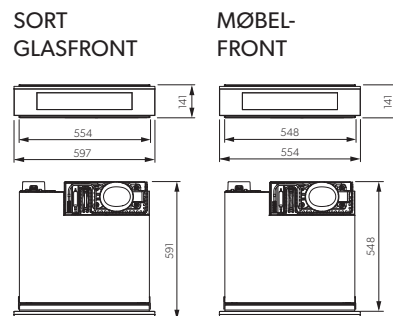

Vinskuffe

TEKNISK INFORMATION

Flaskekapacitet	5 flasker
Front	Sort glasfront/Møbelfront*
Mål (BxHxD)	597 x 141 x 591
Vægt (kg)	17,2/16,4
Bruttovolumen (l)	15
Antal skuffer	1
Placering	Indbygget
Temperaturindstillinger	5-8-11-14-17 °C
Energiklasse	G
Klimatklasse	16-32 °C
Lydniveau (dBA)	45
Belysning	Hvid LED-belysning
Elektronisk panel	Ja
Låsbar	Nej

Best.nr. Varenavn

403636	Vinskuffe med sort glasfront
403635	Vinskuffe for møbelfront*

PRODUKTFOTO

TEGNING MED MÅL

PRODUKTINFO

Vinskuffen passer perfekt under ovnen eller som separat skuffe i køkkenet. Den fås med sort glasfront eller for montering af møbelfront. Velegnet til flasker op til 96 mm i diameter. En smart måde at udskifte varmeskuffen på og en elegant måde at opbevare vin på.

* Møbelfront bestilles via kokkenleverandøren.