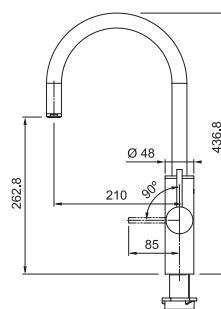

Stainless Steel