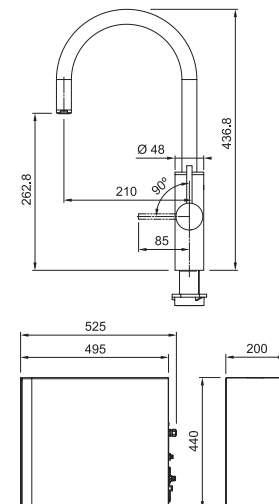

Mythos 5-i-1

Stainless Steel 160.0708.956 **18.625 kr**