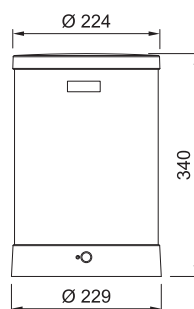

Maris Elektronisk

Elektronisk

Børnesikker træk-og-drej kontrol
Vandhane rotation 180°
Vandhane rækkevidde 222 mm
Eco-kartusche med vand- og energibesparende funktioner.

4L Tank

Effekt 1650W
Opvarmningstid (100°C) 15min
Mål $\varnothing 229 \times 340$ mm
Inkluderer: Pro M-filter

Stainless steel 160.0702.531 **11.945 kr**

Krom 160.0702.440 **11.945 kr**

Decor Steel 160.0709.048 **11.945 kr**

Matt Black 160.0702.518 **11.945 kr**

Anthracite 160.0737.302 **11.945 kr**

Gold 160.0737.250 **11.945 kr**

Copper 160.0737.301 **11.945 kr**