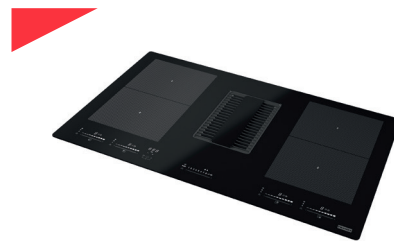

Mythos 2gether

Mythos 2gether skiller sig ud med absolut elegance: Den sorte glasoverflade kombineret med gitterdesignet gør denne model til en perfekt løsning til smukke, eksklusive køkkener.

MYTHOS