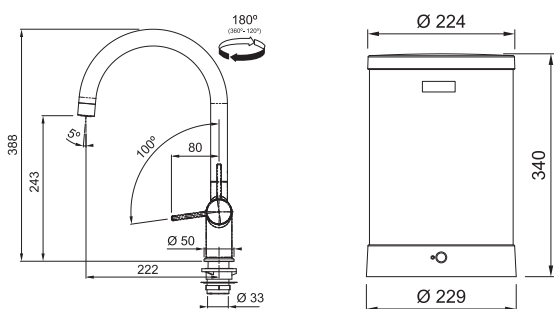

### 4L Tank

Effekt 1650W  
 Opvarmningstid (100°C) 15min  
 Mål ø229x340mm  
 Inkluderer: Pro M-filter

 Krom 160.0705.687 **8.795 kr**

 Decor Steel 160.0711.523 **8.795 kr**

 Matt Black 160.0705.411 **8.795 kr**