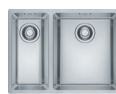

# Oversigt rustfri vask for Planlimning/Slimtop/Undermontage

MARIS

MRX 210-50

MRX 210-50 TL

MRX 260

MRX 210-40TL

MRX 210-40

MRX 210-34