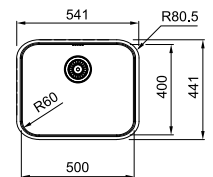

03

112.0655.482
All-in lisävarustesetti
137,00€ ilm. alv
171,94€ sis. alv

SMART

Kaapin koko **min. 600 mm**
 Ulkomitat **530x510 mm**
 Upotusaukon mitat **510x490 mm r10**
 Allas **500x400x170 mm**
 Hanareikä **1 x Ø 35 mm**
 Venttiilisetä 112.0689.171
 Vesilukko 112.0221.107

SRX 210-50 TL 127.0691.159

Hinta: **220,00€** ilm. alv
276,10€ sis. alv

01 02 03

SMART

Kaapin koko **min. 600 mm**
 Ulkomitat **541x441 mm**
 Upotusaukon mitat **521x421 mm r70**
 Allas **500x400x170 mm**
 Hanareikä -
 Venttiilisetä 112.0689.171
 Vesilukko 112.0221.107