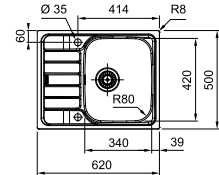

BCX 610-38 TL 101.0607.698

Hinta: **241,00€ ilm. alv**
302,46€ sis. alv

01

SMART

Kaapin koko **min. 450 mm**
 Ulkomitat **860x500 mm**
 Upotusaukon mitat **840x480 mm**
 Allas **340x420x160 mm**
 Hanareikä -
 Vesilukko 112.0221.130

SKX 611-86 101.0487.936
 Hinta: **198,00€ ilm. alv**
248,49€ sis. alv

01

SMART

Kaapin koko **min. 450 mm**
 Ulkomitat **620x500 mm**
 Upotusaukon mitat **600x480 mm**
 Allas **340x420x160 mm**
 Hanareikä 2 x Ø 35 mm
 Venttiilisetti 112.0680.185
 Vesilukko 112.0221.107

SKX 611-62 101.0720.550
 Hinta: **154,00€ ilm. alv**
193,27€ sis. alv

01

SMART

Kaapin koko **min. 600 mm**
 Ulkomitat **620x490 mm**
 Upotusaukon mitat **600x470 mm**
 Allas **338x408x169 mm**
 Allas **168x298x125 mm**
 Hanareikä 2 x Ø 35 mm
 Vesilukko 112.0220.663