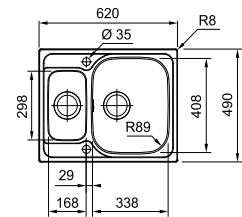

SKX 611-62 101.0720.550
 Hinta: **154,00€ ilm. alv**
193,27€ sis. alv

01

SMART

Kaapin koko **min. 600 mm**
 Ulkomitat **620x490 mm**
 Upotusaukon mitat **600x470 mm**
 Allas **338x408x169 mm**
 Allas **168x298x125 mm**
 Hanareikä 2 x Ø 35 mm
 Vesilukko 112.0220.663

NEW

SKX 660 101.0714.454
 Hinta: **228,92€ ilm. alv**
287,29€ sis. alv

01

SMART

Kaapin koko **min. 800 mm**
 Ulkomitat **860x500 mm**
 Upotusaukon mitat **840x480 mm**
 Allas **339x409x146 mm**
 Allas **339x409x146 mm**
 Hanareikä 1 x Ø 35 mm
 Vesilukko 112.0220.661