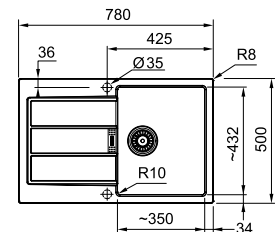

SID 610-40 TL 114.0505.522
 Carbon black

SID 610-40 TL 114.0505.523
 Pure white

Hinta: **303,53€ ilm. alv**
380,93€ sis. alv

01 02 03 04 05

SMART

Kaapin koko **min. 500 mm**
 Ulkomitat **780x500 mm**
 Upotusaukon mitat **764x484 mm R7,5 mm**
 Allas **350x432x200 mm**
 Hanareikä 2 x Ø 35 mm 2 x Pre-Drilled
 Venttiilisetti 112.0570.866
 Vesilukko 112.0026.633