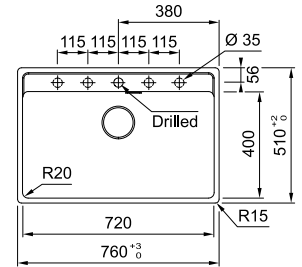

MRG 210-37
 Stone grey 135.0720.492

MRG 210-37
 Coffee 135.0720.493

MRG 210-37
 Oyster 135.0720.494

Hinta: **417,00€ ilm. alv**
523,34 € sis. alv

MRG 210-37
 Matt black 135.0697.440

01 02 03 05 06

MARIS

Kaapin koko **min. 800 mm**
 Ulkomitat **760x510 mm**
 Upotusaukon mitat, katso asennusohjeet
 Allas **720x400x200 mm**
 Hanareikä 1 x Ø 35 mm + 4 esiporattua
 Venttiilisetti 112.0665.097
 Vesilukko 112.0221.107