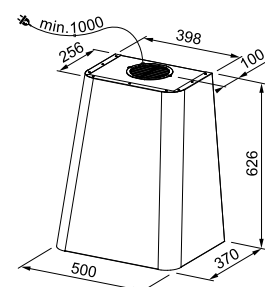

Energialuokka: **A**
Leveys: **500 mm**
Ohjaus: **Kiertokytkin**
m³/h max (IEC 61591) **630**
Äänitaso (dbA) **65**
Moottorin teho: (W) **250 W**
Valaistus: **LED bar 1x3W**
Suodatin: **Alumiini**
Aktiivihiiisuodatin **112.0016.755**
sisältyy