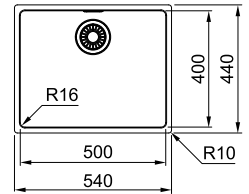

MRX 210-50 TL 127.0526.703

Hinta: **439,00€ ilm. alv**
550,95€ sis. alv

01 03 04 05

MARIS

Kaapin koko **min. 450 mm**
 Ulkomitat **430x510 mm**
 Uputusaukon mitat **410x490 mm**
 Allas **400x400x180 mm**
 Hanareikä 1 x Ø 35 mm
 Venttiilisetti 112.0312.196
 Vesilukko 112.0221.107

MRX 210-40 TL 127.0526.702

Hinta: **417,00€ ilm. alv**
523,34€ sis. alv

01 03 04 05

MARIS

Kaapin koko **min. 600 mm**
 Ulkomitat **540x440 mm**
 Upotusaukon mitat **510x410 mm**
 Allas **500x400x180 mm**
 Hanareikä -
 Venttiiliseti 112.0312.196
 Vesilukko 112.0221.107

MRX 210-50 127.0526.668

Hinta: **395,00€** ilm. alv
495,73€ sis. alv

MARIS

Kaapin koko **min. 450 mm**
 Ulkomitat **440x440 mm**
 Upotusaukon mitat **410x410 mm**
 Allas **400x400x180 mm**
 Hanareikä -
 Venttiiliseti 112.0312.196
 Vesilukko 112.0221.107