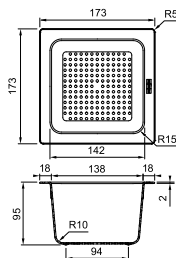

Teleskooppisilta

Leikkulauta (bambua)

Pieni huuhtelukulho

All-in huuhtelukulho

Kansi (bambua)

MARIS

All-in lisävarustesetti

112.0655.482

137,00€ ilm. alv
171,94€ sis. alv

Ulkomitat: **605x173mm**

Sisältää:

Teleskooppisilta

Leikkuulauta (bambua) (320x200x18 mm)

Huuhtelukulho (173x173x95 mm)

Säilytysastia (173x173x95 mm)

Kansi (bambua) (173x173x10mm)