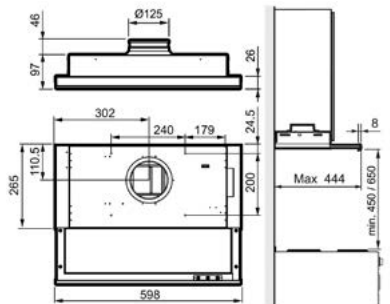

Malli
394

NEW

Liesikuvussa ei ole omaa moottoria, vaan se käyttää talon keskustuuletinta tai erillistä ulkoista moottoria. Ilman virtausta säädetään avaamalla ja sulkemalla liesikuvun pelti. Tuotetta saatavilla sekä keskitettyyn ilmanvaihtoon -10/12, että erillisen ulkoisen moottorin ohjaamiseen -14/16/18.

- -10: Kiinteistöihin joissa on yhteinen keskustuuletin
- -12: Kiinteistöihin, joissa on yhteinen keskustuuletin, potentiaalivapaa relekäritieto.
- -14: Ohjelmoitava ohjaus (0-10 V), joka mahdollistaa ulkoisen EC-moottorin ohjauksen
- -16: Ohjelmoitava ohjaus, joka mahdollistaa ulkoisen AC-moottorin ohjauksen
- -18: Ohjelmoitava ohjaus, joka mahdollistaa ulkoisen EC- tai AC-moottorin ohjauksen