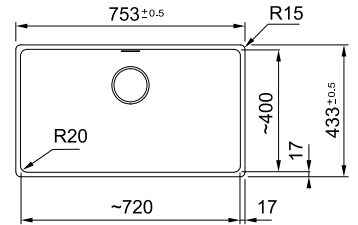

MRG 210-52

MRG 210-52
 Hinta:

135.0697.481
439,00€ ilm. alv
550,95€ sis. alv

01 02 03 05 06

MARIS

Kaapin koko **min. 800 mm**
 Ulkomitat **753x433 mm**
 Uputusaukon mitat, katso asennusohjeet
 Allas **720x400x200 mm**
 Hanareikä -
 Venttiilisetti 112.0665.097
 Vesilukko 112.0221.107