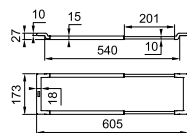

Teleskooppisilta