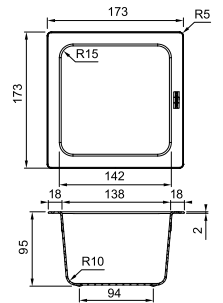

Pieni huuhtelukulho