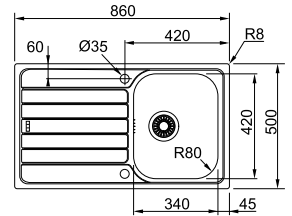

BCX 610-38 TL 101.0607.698

Hinta: **241,00€ ilm. alv**
302,46€ sis. alv

01

SMART

Kaapin koko **min. 450 mm**
 Ulkomitat **860x500 mm**
 Upotusaukon mitat **840x480 mm**
 Allas **340x420x160 mm**
 Hanareikä -
 Vesilukko 112.0221.130