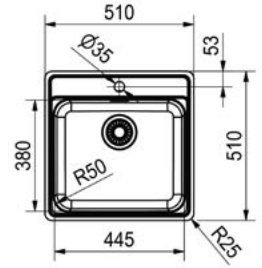

171,94€ sis. alv

SMART

Kaapin koko **min. 500 mm**
 Ulkomitat **510x510 mm**
 Upotusaukon mitat **487x487 mm**
 Allas **445x380x200 mm**
 Hanareikä **1 x Ø 35 mm**
 Venttiiliseti 112.0312.196
 Vesilukko 112.0221.107