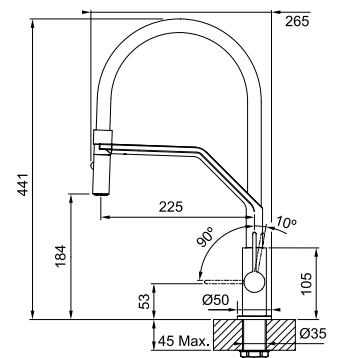

Keittiöhana astianpesukoneliitännällä ja taittuvalla, synteettisellä juoksuputkella (musta), joka on irroitettavissa telineestään esipesusuihkua varten. Vivun käänkökulma **90° / 10°** Kääntyvyys **150° (standardi)** Hanareikä **Ø 35 mm** Työtason enimmäiskorkeus **45 mm**