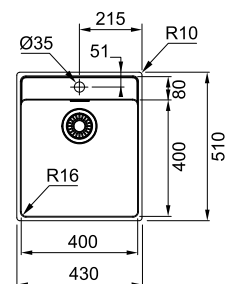

MRX 210-50 TL 127.0526.703

Hinta: **439,00€ ilm. alv**
550,95€ sis. alv

01 03 04 05

MARIS

Kaapin koko **min. 450 mm**
 Ulkomitat **430x510 mm**
 Uputusaukon mitat **410x490 mm**
 Allas **400x400x180 mm**
 Hanareikä 1 x Ø 35 mm
 Venttiilisetti 112.0312.196
 Vesilukko 112.0221.107