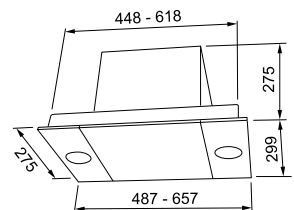

Liesituulettimessa on sisäänrakennettu moottori ja se vaatii oman ilmanvaihtokanavan ruoankäryjen poistamiseen. Liesituulettimien tekniset tiedot löytyvät verkkosivuiltamme.

Liesikuvussa ei ole omaa moottoria, vaan se käyttää talon keskustuuletinta tai erillistä ulkoista moottoria. Ilman virtausta säädetään avaamalla ja sulkemalla liesikuvun pelti. Tuotetta saatavilla sekä keskitettyyn ilmanvaihtoon -10/12, että erillisen ulkoisen moottorin ohjaamiseen -14/16/18.

- -10: Kiinteistöihin joissa on yhteinen keskustuuletin
- -12: Kiinteistöihin, joissa on yhteinen keskustuuletin, potentiaalivapaa relekärsitieto.
- -14: Ohjelmoitava ohjaus (0-10 V), joka mahdollistaa ulkoisen EC-moottorin ohjauksen
- -16: Ohjelmoitava ohjaus, joka mahdollistaa ulkoisen AC-moottorin ohjauksen
- -18: Ohjelmoitava ohjaus, joka mahdollistaa ulkoisen EC- tai AC-moottorin ohjauksen