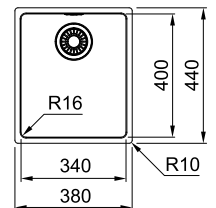

MRX 210-40 127.0526.664

Hinta: **373,00€** ilm. alv
468,12€ sis. alv

MARIS

Kaapin koko **min. 400 mm**
 Ulkomitat **380x440 mm**
 Upotusaukon mitat **360x420 mm**
 Allas **340x400x180 mm**
 Hanareikä -
 Venttiiliseti 112.0312.196
 Vesilukko 112.0221.107