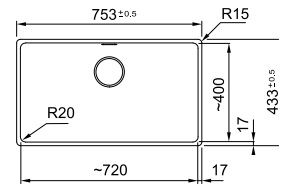

05
112.0188.651
Valutustaso
342x430x22 mm
118,45€ ilm. alv
148,66€ sis. alv

06
112.0658.444
Venttiiliseti 1 allas
Matta musta
58,09€ ilm. alv
72,90€ sis. alv

MARIS

Kaapin koko min. 800 mm
 Ulkomitat **753x433 mm (huullos)**
 Ulkomitat **760x440 mm (upotettu)**
 Upotusaukon mitat Katso asennusohjeet
 Allas **720x400x200 mm**
 Hanareikä -
 Venttiilisetti 112.0665.097
 Vesilukko 112.0221.107