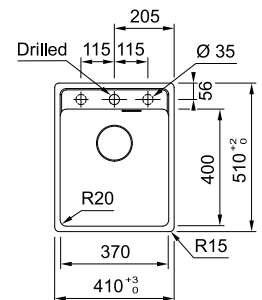

MRG 610-52 TL 114.0664.408
 Matt black

MRG 610-52 TL 114.0720.530
 Coffee

MRG 610-52 TL 114.0720.531
 Oyster

Hinta: **483,00€ ilm. alv**
606,17€ sis. alv

01 03 04 05 06

MARIS

Kaapin koko **min. 450 mm**
 Ulkomitat **410x510 mm**
 Upotusaukon mitat, katso asennusohjeet
 Allas **370x400x200 mm**
 Hanareikä 1 x Ø 35 mm + 2 esiporattua
 Venttiilisetti 112.0665.097
 Vesilukko 112.0221.107