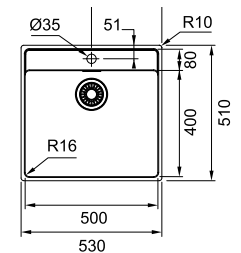

MRX 210-70 TL 127.0526.704

Hinta: **483,00€ ilm. alv**
606,17€ sis. alv

01 03 04 05

MARIS

Kaapin koko **min. 600 mm**
 Ulkomitat **530x510 mm**
 Uputusaukon mitat **510x490 mm**
 Allas **500x400x180 mm**
 Hanareikä 1 x Ø 35 mm
 Venttiilisetti 112.0312.196
 Vesilukko 112.0221.107

MRX 210-50 TL 127.0526.703

Hinta: **439,00€ ilm. alv**
550,95€ sis. alv

01 03 04 05

MARIS

Kaapin koko **min. 450 mm**
 Ulkomitat **430x510 mm**
 Uputusaukon mitat **410x490 mm**
 Allas **400x400x180 mm**
 Hanareikä 1 x Ø 35 mm
 Venttiilisetti 112.0312.196
 Vesilukko 112.0221.107