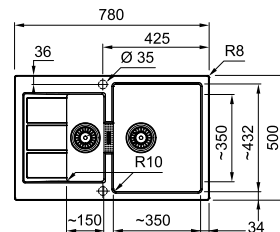

S2D 611-78 143.0616.649
 Carbon black

Hinta: **307,00€ ilm. alv**
385,29€ sis. alv

01 02 03 04 05

SMART

Kaapin koko **min. 600 mm**
 Ulkomitat **780x500 mm**
 Upotusaukon mitat **764x484 mm R7,5 mm**
 Allas **350x432x200 mm**
 Allas **150x350x150**
 Hanareikä 2 x Ø 35 mm 2 x Pre-Drilled
 Venttiilisetti 112.0155.039
 Vesilukko 112.0026.632