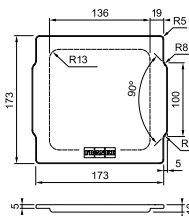

Kansi (bambua)