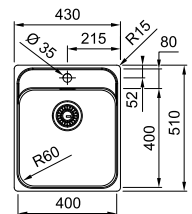

SRX 210-50 127.0688.675

Hinta: **176,00€** ilm. alv
220,88€ sis. alv

01 02 03

SMART

Kaapin koko **min. 500 mm**
 Ulkomitat **430x510 mm**
 Upotusaukon mitat **410x490 mm r10**
 Allas **400x400x170 mm**
 Hanareikä **1 x Ø 35 mm**
 Venttiilisetä 112.0689.171
 Vesilukko 112.0221.107