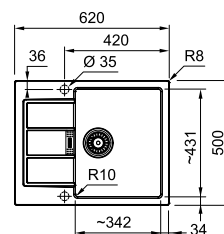

S2D 611-78 XL
 Carbon black 143.0616.924

Hinta: **307,00€ ilm. alv**
385,29€ sis. alv

01 02 03 04 05

SMART

Kaapin koko **min. 450 mm**
 Ulkomitat **620x500 mm**
 Upotusaukon mitat **604x484 mm R7,5 mm**
 Allas **342x431x200 mm**
 Hanareikä 2 x Ø 35 mm 2 x Pre-Drilled
 Venttiilisetti 112.0570.866
 Vesilukko 112.0026.633