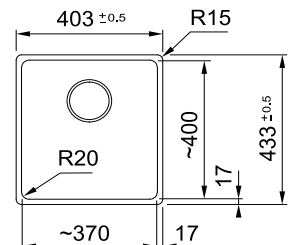

MRG 210-52
 Stone grey 135.0720.500

MRG 210-52
 Coffee 135.0720.501

MRG 210-52
 Oyster 135.0720.502

Hinta: **439,00€ ilm. alv**
550,95€ sis. alv

01 02 03 05 06

MARIS

Kaapin koko **min. 450 mm**
 Ulkomitat **403x433 mm**
 Uputusaukon mitat, katso asennusohjeet
 Allas **370x400x200 mm**
 Hanareikä -
 Venttiilisetti 112.0665.097
 Vesilukko 112.0221.107