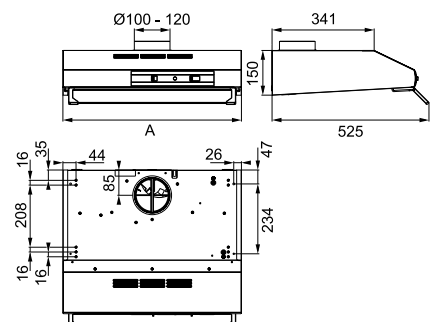

Lisävarusteet

112.0564.566
Aktiivihiihisuodatin

12,08€ ilm. alv
15,15€ sis. alv