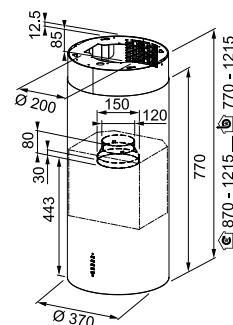

Matta valkoinen
335.0588.222
1061,52€ ilm. alv
1332,21€ sis. alv

RST saareke
335.0588.221
1061,52€ ilm. alv
1332,21€ sis. alv

Matta musta
335.0588.180
1061,52€ ilm. alv
1332,21€ sis. alv

Energialuokka: A
Leveys: 370 mm
Ohjaus: Soft touch
m³/h max (IEC 61591) 570
m³/h int (IEC 61591) 700
Äänitaso (dbA) 65
Äänitaso int*** (dbA) 69
Moottorin teho: (W) 250 W
Valaistus: LED 2x1W
Suodatin: Alumiini
Aktiivihillisuodatin 112.0016.756 sisältyy