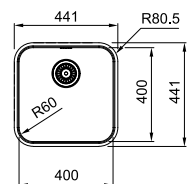

SRX 210-40 TL 127.0691.161

Hinta: **198,00€** ilm. alv
248,49€ sis. alv

01 02 03

SMART

Kaapin koko **min. 500 mm**
 Ulkomitat **441x441 mm**
 Upotusaukon mitat **421x421 mm r70**
 Allas **400x400x170 mm**
 Hanareikä -
 Venttiilisetä 112.0689.171
 Vesilukko 112.0221.107