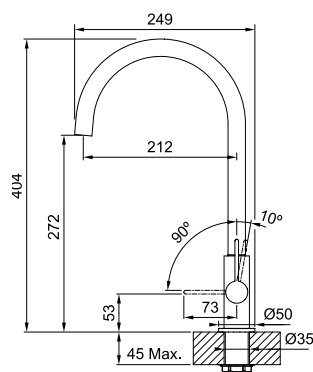

115.0617.387

Hinta: **462,00€** ilm. alv / **579,81€** sis. alv

Neptune L
Decor Steel

115.0617.386

Hinta: **488,00€** ilm. alv / **612,44€** sis. alv

Neptune J

MARIS

Keittiöhana DZR-messinkiä, J-juoksuputkella
Astianpesukoneliitäntä
Vivun käntökulma **90° / 10°**
Kääntyvyys **150°/120°/60°**
Hanareikä **Ø 35 mm**
Työtason enimmäiskorkeus **45 mm**