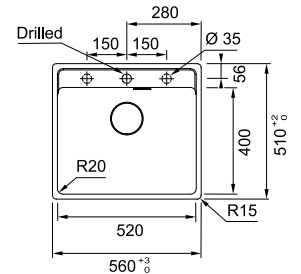

MRG 610-72 TL 114.0664.559
 Matt black

MRG 610-72 TL 114.0720.538
 Coffee

MRG 610-72 TL 114.0720.539
 Oyster

Hinta: **527,00€ ilm. alv**
661,39€ sis. alv

01 03 04 05 06

MARIS

Kaapin koko **min. 600 mm**
 Ulkomitat **560x510 mm**
 Upotusaukon mitat, katso asennusohjeet
 Allas **520x400x200 mm**
 Hanareikä 1 x Ø 35 mm + 2 esiporattua
 Venttiilisetti 112.0665.097
 Vesilukko 112.0221.107