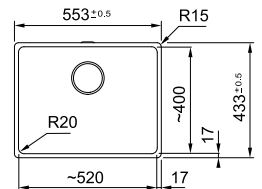

MRG 210-72

MRG 210-72
 Hinta:

135.0697.482
483,00€ ilm. alv
606,17€ sis. alv

01 02 03 05 06

MARIS

Kaapin koko min. 600 mm
 Ulkomitat **553x433 mm (huullos)**
 Ulkomitat **560x440 mm (upotettu)**
 Upotusaukon mitat, katso asennusohjeet
 Allas **520x400x200 mm**
 Hanareikä -
 Venttiilisetti 112.0665.097
 Vesilukko 112.0221.107