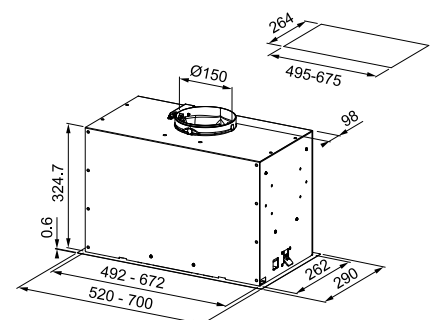

Matta valkoinen 52 cm
305.0665.366
531,85€ ilm. alv
667,47€ sis. alv

RST 52 cm
305.0665.359
531,85€ ilm. alv
667,47€ sis. alv

Matta musta 52 cm
305.0665.364
531,85€ ilm. alv
667,47€ sis. alv

Energialuokka: **B**
Leveys: **520/700 mm**
Ohjaus: **Painonapit**
m³/h max (IEC 61591) **540/570**
m³/h int (IEC 61591) **620/670**
Äänitaso (dbA) **64/63**
Äänitaso int*** (dbA) **67/66**
Moottorin teho: (W) **240/250 W**
Valaistus: **LED bar 1x3W**
Suodatin: **Alumiini**
Aktiivihiiisuodatin **ei sisälly**