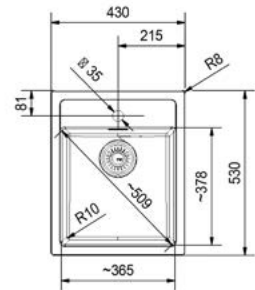

SID 610-50 TL 114.0271.940
 Carbon black

SID 610-50 TL 114.0315.449
 Pure white

Hinta: **325,00€ ilm. alv**
407,88€ sis. alv

01 02 03 04 05

SMART

Kaapin koko **min. 450 mm**
 Ulkomitat **430x530 mm**
 Upotusaukon mitat **414x5140 mm**
 Allas **365x380x200 mm**
 Hanareikä 1 x Ø 35 mm
 Venttiilisetti 112.0312.196
 Vesilukko 112.0221.107