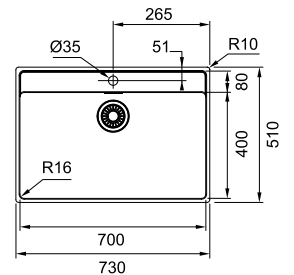

04
112.0520.497
Huuhtelukulho
181x421x55 mm
81,94€ ilm. alv
102,83€ sis. alv

05
112.0188.651
Valutustaso
342x430x22 mm
118,45€ ilm. alv
148,66€ sis. alv

MARIS

Kaapin koko **min. 800 mm**
 Ulkomitat **740x440 mm**
 Uputusaukon mitat **710x410 mm**
 Allas **700x400x180 mm**
 Hanareikä -
 Venttiilisetti 112.0312.196
 Vesilukko 112.0221.107

MRX 210-70 127.0526.670

Hinta: **439,00€ ilm. alv**
550,95€ sis. alv

01 02 03 05

MARIS

Kaapin koko **min. 800 mm**
 Ulkomitat **730x510 mm**
 Uputusaukon mitat **710x490 mm**
 Allas **700x400x180 mm**
 Hanareikä 1 x Ø 35 mm
 Venttiilisetti 112.0312.196
 Vesilukko 112.0221.107