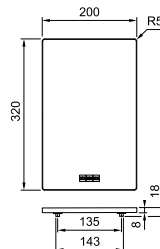

Teleskooppisilta

Leikkulauta (bambua)

Pieni huuhtelukulho

All-in huuhtelukulho

Kansi (bambua)

MARIS

All-in lisävarustesetti

112.0655.482