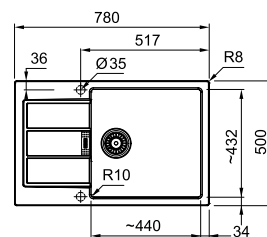

S2D 651-78
 Carbon black 143.0616.695

Hinta: **373,00€ ilm. alv**
468,12€ sis. alv

01 02 03 04 05

SMART

Kaapin koko **min. 600 mm**
 Ulkomitat **780x500 mm**
 Upotusaukon mitat **764x484 mm R7,5 mm**
 Allas **440x432x200 mm**
 Hanareikä 2 x Ø 35 mm 2 x Pre-Drilled
 Venttiilisetti 112.0570.866
 Vesilukko 112.0026.633