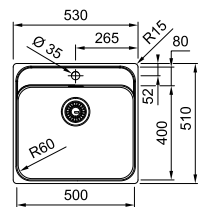

03

112.0655.482
All-in lisävarustesetti
137,00€ ilm. alv
171,94€ sis. alv

SMART

Kaapin koko **min. 600 mm**
 Ulkomitat **530x510 mm**
 Upotusaukon mitat **510x490 mm r10**
 Allas **500x400x170 mm**
 Hanareikä **1 x Ø 35 mm**
 Venttiilisetä 112.0689.171
 Vesilukko 112.0221.107