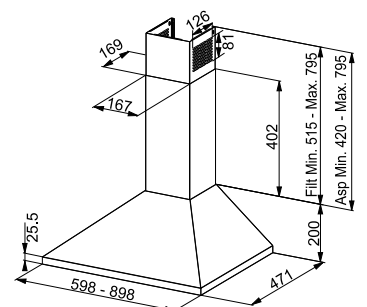

Joy

MARIS

RST
320.0545.169
221,54€ ilm. alv
278,03€ sis. alv

Energialuokka: **C**
Leveys: **598 mm**
Ohjaus: **Painonapit**
m³/h max (IEC 61591) **380**
Äänitaso (dbA) **64**
Moottorin teho: (W) **115 W**
Valaistus: **LED 2x4W**
Suodatin: **Alumiini**
Aktiivihiihisuodatin
112.0076.942 sisältyy

Malli
FJO 624 XS1

Lisävarusteet

112.0067.942
Aktiivihiihisuodatin

72,45€ ilm. alv
90,92€ sis. alv