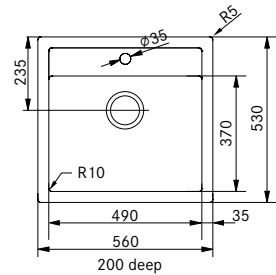

Kaapin koko **min. 600 mm**
Ulkomitat **560x530 mm**
Upotusaukon mitat **544x500 mm**
Allas **490x370x200 mm**
Hanareikä 1 x Ø 35 mm
Venttiilisetti 112.0312.196
Vesilukko 112.0221.107