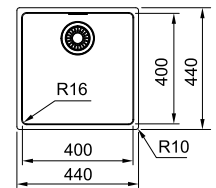

MRX 210-50 127.0526.668

Hinta: **395,00€** ilm. alv
495,73€ sis. alv

MARIS

Kaapin koko **min. 450 mm**
 Ulkomitat **440x440 mm**
 Upotusaukon mitat **410x410 mm**
 Allas **400x400x180 mm**
 Hanareikä -
 Venttiiliseti 112.0312.196
 Vesilukko 112.0221.107