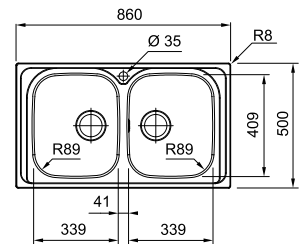

SKX 611-62 101.0720.550
 Hinta: **154,00€ ilm. alv**
193,27€ sis. alv

01

SMART

Kaapin koko **min. 600 mm**
 Ulkomitat **620x490 mm**
 Upotusaukon mitat **600x470 mm**
 Allas **338x408x169 mm**
 Allas **168x298x125 mm**
 Hanareikä 2 x Ø 35 mm
 Vesilukko 112.0220.663

NEW

SKX 660 101.0714.454
 Hinta: **228,92€ ilm. alv**
287,29€ sis. alv

01

SMART

Kaapin koko **min. 800 mm**
 Ulkomitat **860x500 mm**
 Upotusaukon mitat **840x480 mm**
 Allas **339x409x146 mm**
 Allas **339x409x146 mm**
 Hanareikä 1 x Ø 35 mm
 Vesilukko 112.0220.661