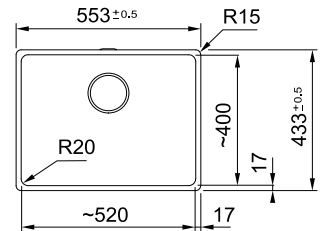

MRG 210-72
 Stone grey 135.0720.508

MRG 210-72
 Coffee 135.0720.509

MRG 210-72
 Oyster 135.0720.510

Hinta: **483,00€ ilm. alv**
606,17 € sis. alv

01 02 03 05 06

MARIS

Kaapin koko **min. 600 mm**
 Ulkomitat **553x433 mm**
 Uputusaukon mitat, katso asennusohjeet
 Allas **520x400x200 mm**
 Hanareikä -
 Venttiilisetti 112.0665.097
 Vesilukko 112.0221.107