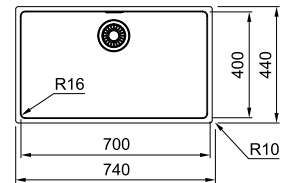

04
112.0520.497
Huuhtelukulho
181x421x55 mm
81,94€ ilm. alv
102,83€ sis. alv

05
112.0188.651
Valutustaso
342x430x22 mm
118,45€ ilm. alv
148,66€ sis. alv

MARIS

Kaapin koko **min. 800 mm**
 Ulkomitat **740x440 mm**
 Uputusaukon mitat **710x410 mm**
 Allas **700x400x180 mm**
 Hanareikä -
 Venttiilisetti 112.0312.196
 Vesilukko 112.0221.107