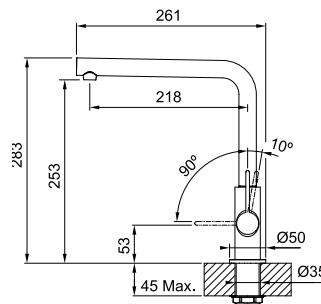

Keittiöhana DZR-messinkiä, L-juoksuputkella
Astianpesukoneliitäntä
Vivun käntökulma **90° / 10°**
Kääntyvyys **150° (standardi)**
Hanareikä **Ø 35 mm**
Työtason enimmäiskorkeus **45 mm**

Neptune L
Matt black