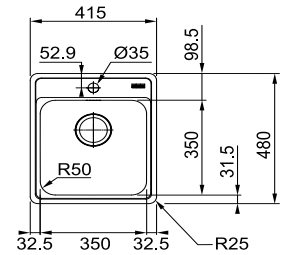

171,94€ sis. alv

SMART

Kaapin koko **min. 500 mm**
 Ulkomitat **510x510 mm**
 Upotusaukon mitat **487x487 mm**
 Allas **445x380x200 mm**
 Hanareikä **1 x Ø 35 mm**
 Venttiiliseti 112.0312.196
 Vesilukko 112.0221.107

BCX 610-45 TL 101.0607.699

Hinta: **263,00€ ilm. alv**
330,07€ sis. alv

01

SMART

Kaapin koko **min. 400 mm**
 Ulkomitat **480x415 mm**
 Upotusaukon mitat **465x400 mm**
 Allas **445x380x200 mm**
 Hanareikä **1 x Ø 35 mm**
 Venttiiliseti 112.0312.196
 Vesilukko 112.0221.107

BCX 610-38 TL 101.0607.698

Hinta: **241,00€ ilm. alv**
302,46€ sis. alv

01

SMART

Kaapin koko **min. 450 mm**
 Ulkomitat **860x500 mm**
 Upotusaukon mitat **840x480 mm**
 Allas **340x420x160 mm**
 Hanareikä -
 Vesilukko 112.0221.130