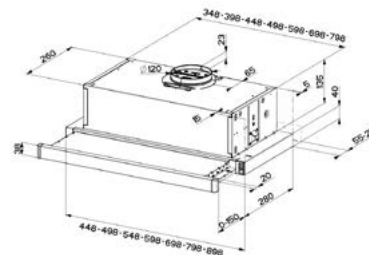

Flexa

SMART

RST/FTC 612 XS (60 CM)
315.0532.375

181,00€ ilm. alv
227,16€ sis. alv

RST/FTC 512 XS (50 CM)
110.0200.714

181,00€ ilm. alv
227,16€ sis. alv

FTC 612 XS / FTC 512 XS

Energialuokka: **D**

Leveys: **500/600 mm**

Ohjaus: **Mekaaninen**
m³/h max (IEC 61591) **420**

Äänitaso (dbA) **69**

Moottorin teho: (W) **140 W**

Valaistus: **LED 2x4W**

Suodatin: **Alumiini**

Aktiivihiihilsuodatin **ei sisälly**

Malli

FTCF 60 X A

FTC 612 XS

FTC 512 XS

Lisävarusteet

112.0067.942

Aktiivihiihilsuodatin

72,45€ ilm. alv

90,92€ sis. alv